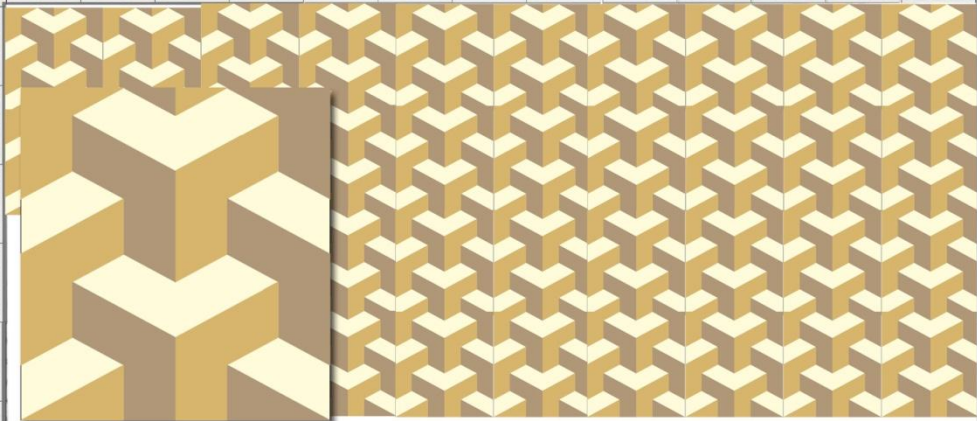

MOSAICO
BENITO
HIDRÁULICO