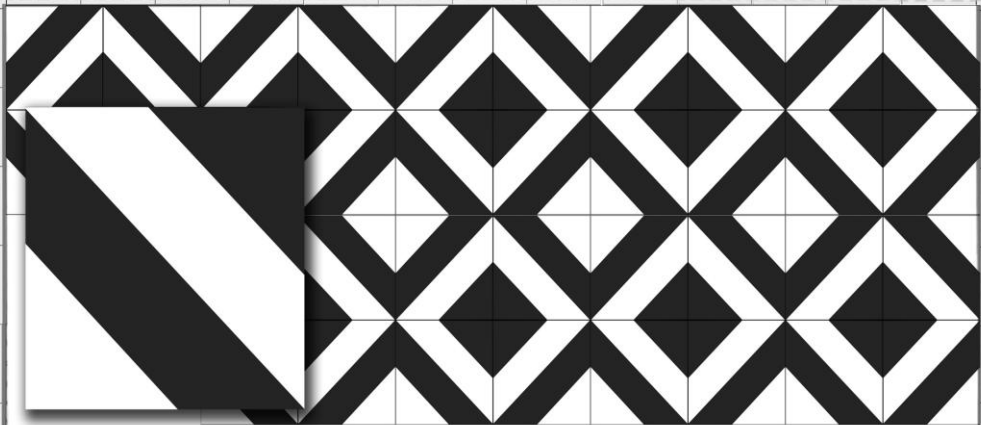

MOSAICO
BENITO
HIDRÁULICO