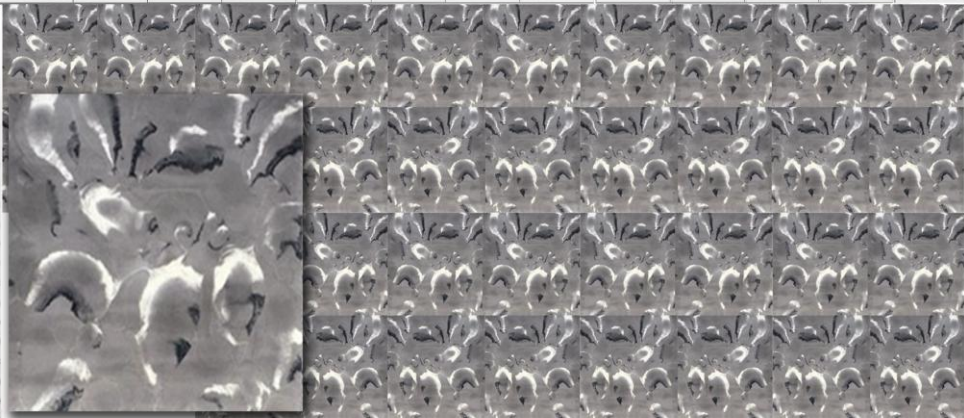

MOSAICO

ALMOSNADO

BENITO
HIDRÁULICO