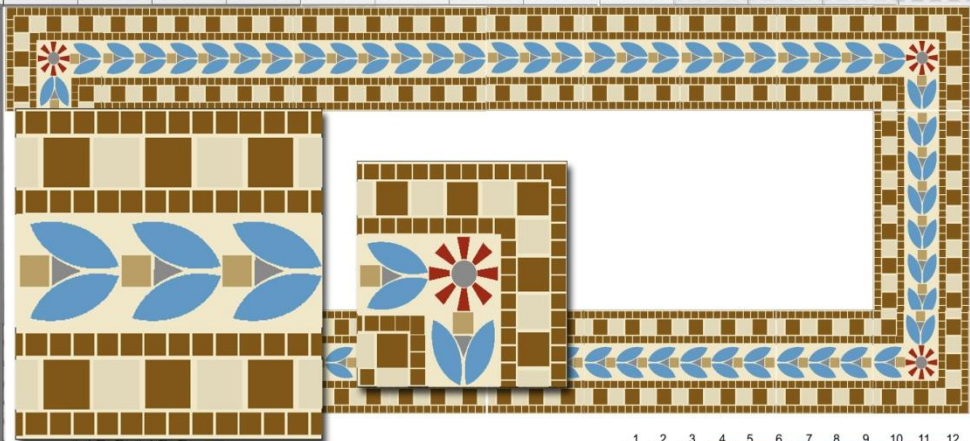

MOSAICO
BENITO

BENITO COLORES :A1-A7- B2-F10-D11
MODELO : 073/20 MEDIDAS : 20 X 20 CM FONDO: C3