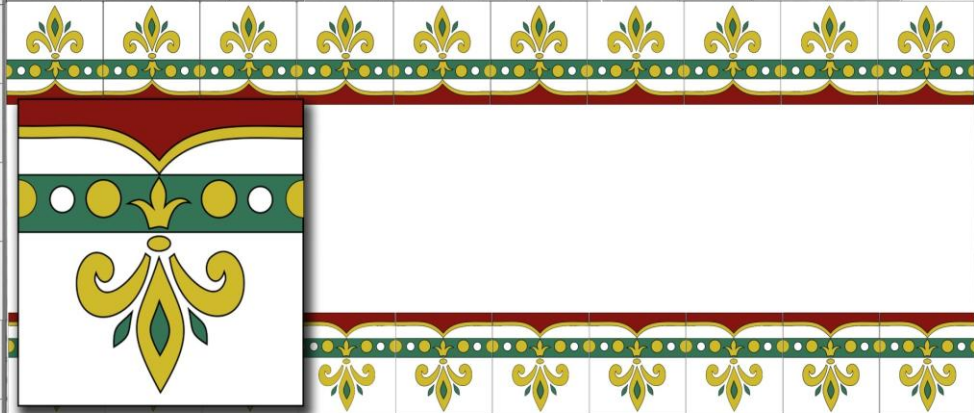

MOSAICO

BENITO
HIDRÁULICO

BENITO

COLORES: A2

MODELO: 37/20

MEDIDA: 20 X 20

FONDO: C3