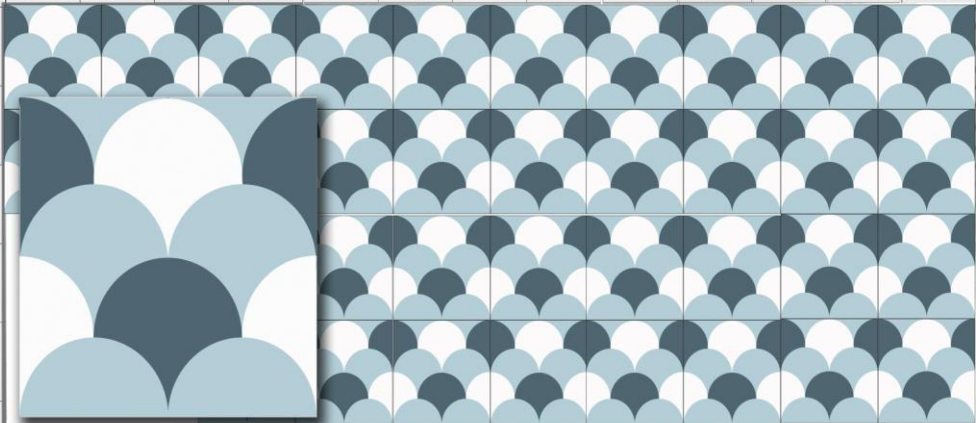

MOSAICO 
BENITO
 HIDRÁULICO

BENITO

COLORES: D3 - A3 - E3 - C10

MODELO: 032/20

MEDIDAS: 30 X 30 CM

FONDO: C3

	1	2	3	4	5	6	7	8	9	10	11	12
A												
B												
C												
D												
E												
F												