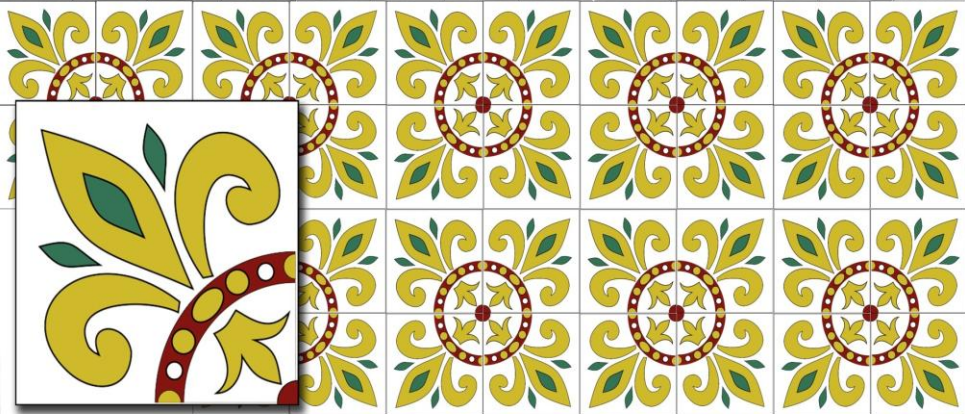

BENITO	COLORES: B2 - B3 - C5 - C6
MODELO: 003/202530	MEDIDAS: 30X30-25X25-20X20 CM FONDO: C3

MOSAICO 
BENITO
HIDRÁULICO

BENITO	COLORES: A2	
MODELO: 35/20	MEDIDA: 20 X 20	FONDO: C3

	1	2	3	4	5	6	7	8	9	10	11	12
A												
B												
C												
D												
E												
F												