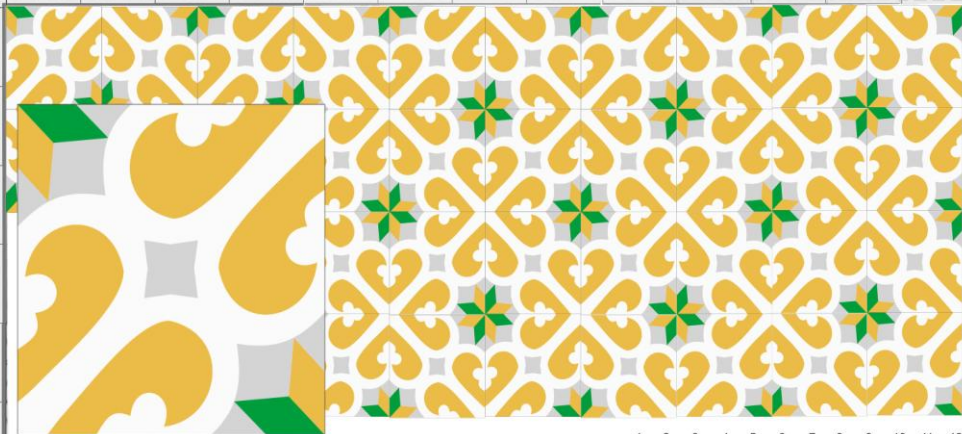

MOSAICO

BENITO
HIDRÁULICO

BENITO

COLORES :A1-A7-E2-F10-D11

MODELO : 052/20

MEDIDAS : 20 X 20 CM

FONDO:C3