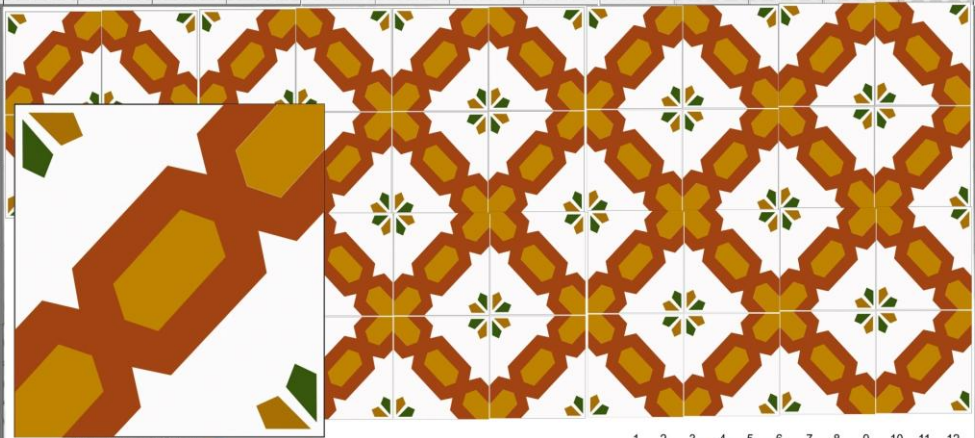

MOSAICO

BENITO
HIDRÁULICO

BENITO

COLORES :A1-A7-B2-F10-D11

MODELO: 050/20

MEIDAS: 20 X 20 CM

FONDO:C3

MOSAICO
BENITO
HIDRÁULICO