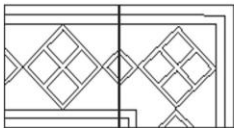

MOSAICO

ALANTEROS

BENITO
HIDRÁULICO

BENITO

COLORS : C4 C12-F10

MODELO : 042/20

MEDIDAS : 20 X 20 CM

FONDO : C3